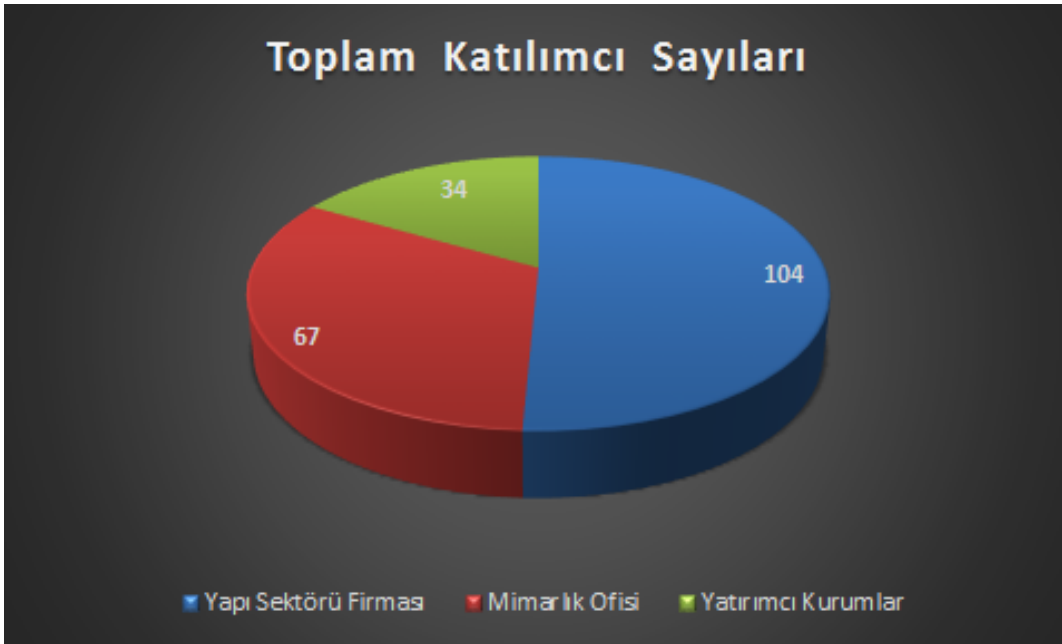

Geçmiş Yapı Sektörü Buluşmaları Hakkında