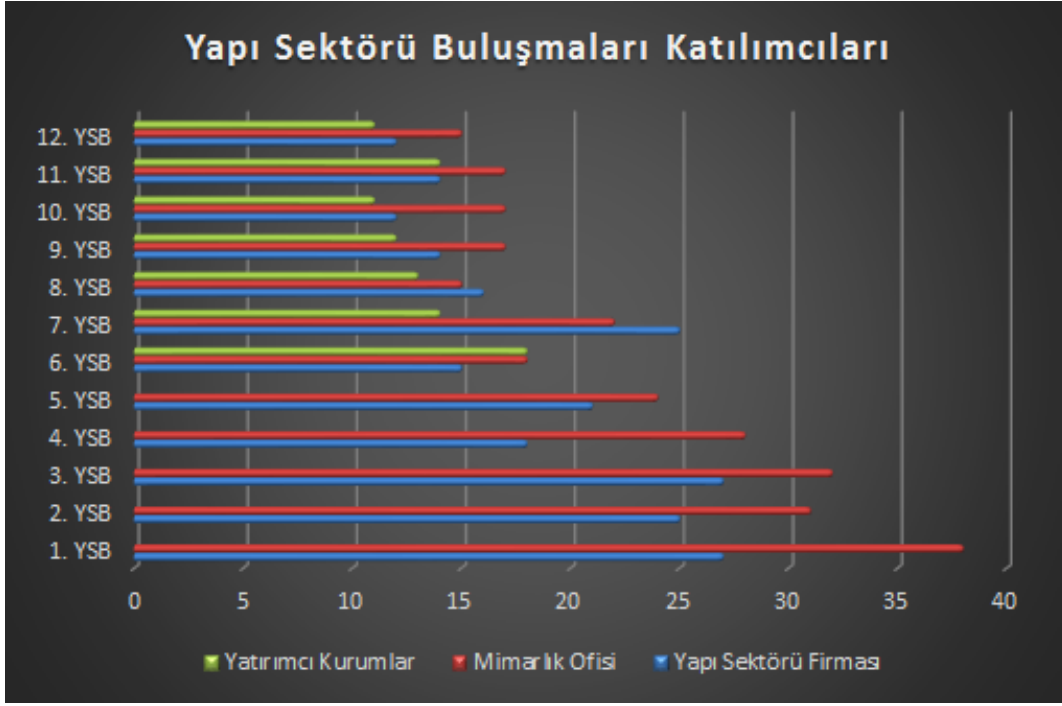

Geçmiş Yapı Sektörü Buluşmaları Hakkında