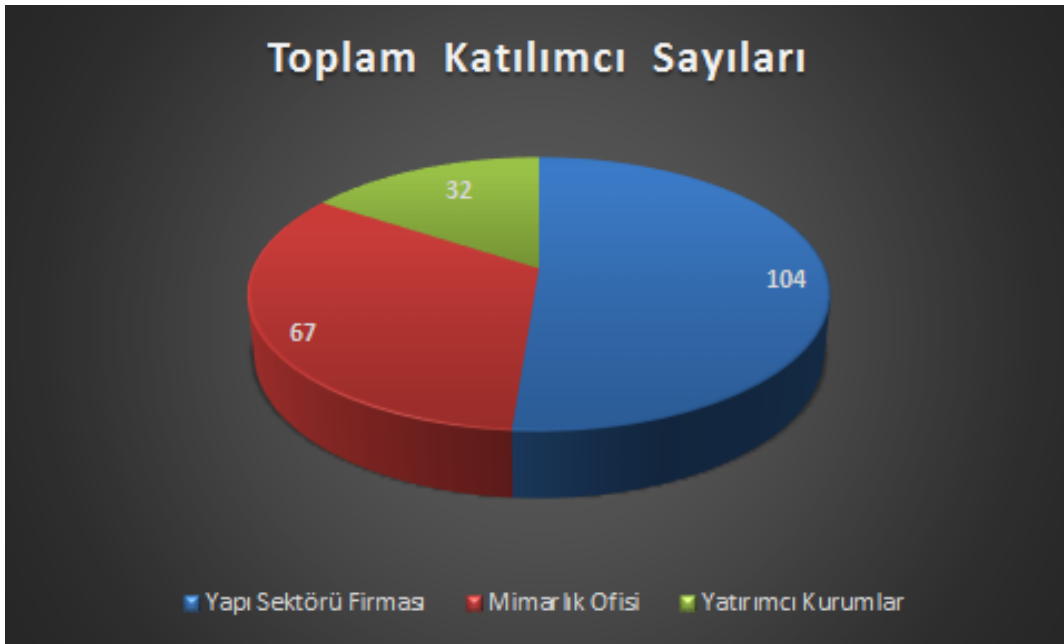

Geçmiş Yapı Sektörü Buluşmaları Hakkında