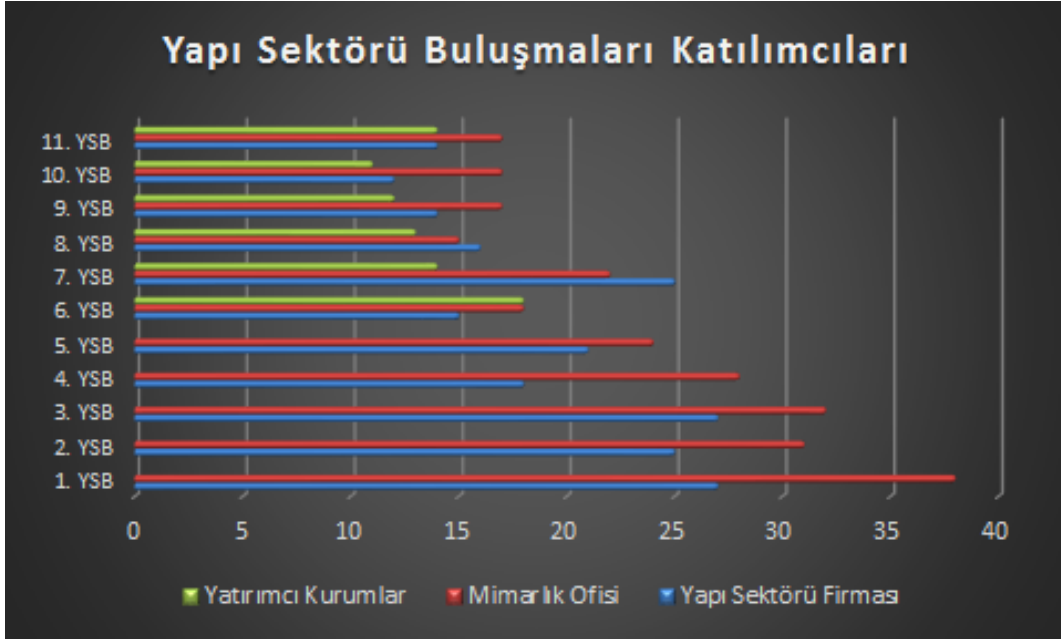

Geçmiş Yapı Sektörü Buluşmaları Hakkında